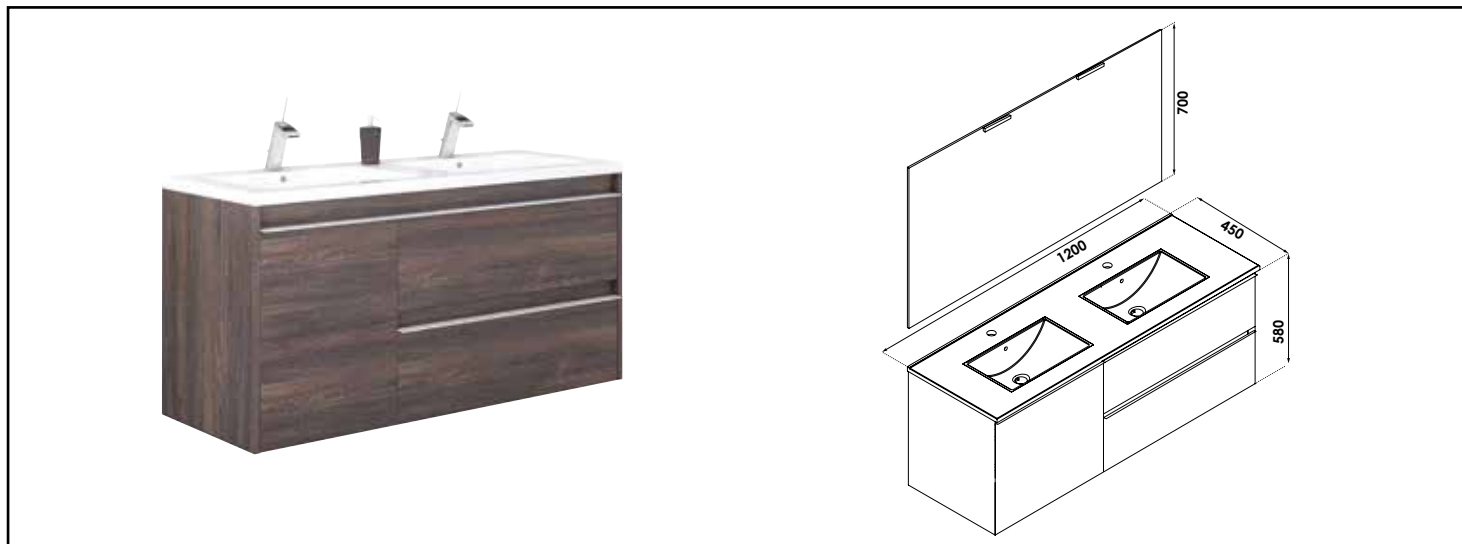

Référence : 401511224

## MEUBLE BOSTON AVEC MIROIR SUSPENDUS - LARGEUR 120CM - COLORIS NOGAL

### CARACTÉRISTIQUES

Meuble à suspendre finition nogal, avec plan céramique blanche simple vasque intégrée avec trop plein ; profondeur : 46cm  
 Dimensions : Largeur : 120cm x Profondeur : 45cm x Hauteur : 58cm  
 Corps de meuble avec vide sanitaire  
 Plan céramique blanc extra-plat, épaisseur : 18mm  
 Dimension de la cuve : 410x265x120mm  
 Structure du caisson (façade et corps) en panneaux de particules revêtu MDF, épaisseur : 16mm  
 2 tiroirs et 1 porte en panneau de particules à ouverture totale et fermeture amortie  
 Poignées en aluminium chromé  
 1 miroir simple à suspendre avec spot LED classe 2 IP44, hauteur : 70cm  
 2 points de fixation murale  
 Accessoires en options : pieds réglables en hauteur : de 29 à 31cm  
 Livré pré-monté, sans robinetterie, sans visserie de fixation murale, sans vidage  
 Fabrication européenne  
 Norme PEFC  
 Ecotaxe en sus